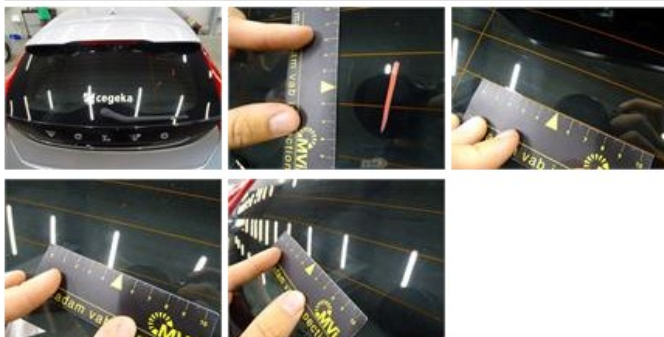

Foglight L, Scratch(es), Acceptable 0,00

No pictures to display

Bumper R, Scratch(es), LI - Repair and paint (complete) 211,80